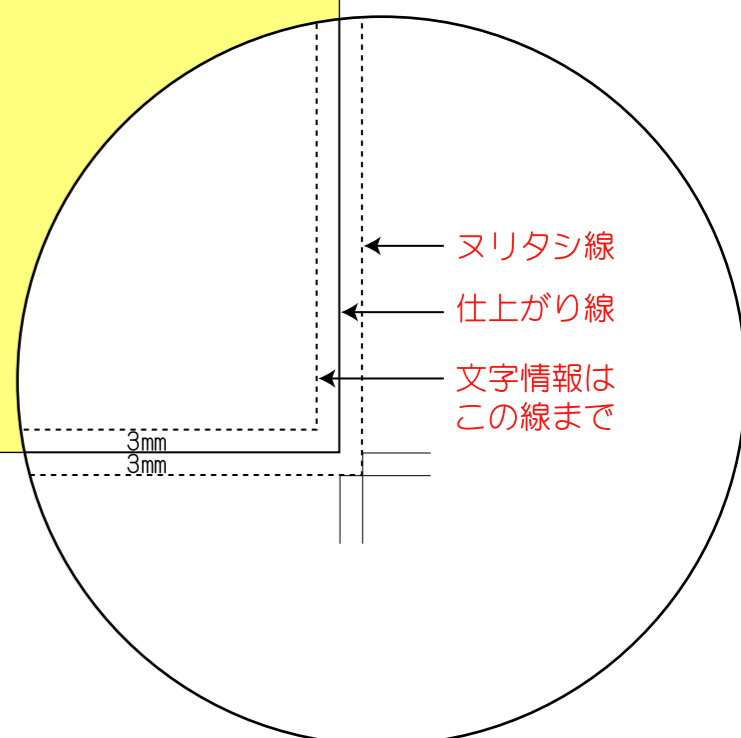

天地、表裏の表記、加工の指示は忘れずにお願いします。

A3 (297×420) 巻3つ折り 表

山折り

山折り

138mm (折り込み)

141mm

141mm

297mm

ヌリタシ線

仕上がり線

文字情報は  
この線まで